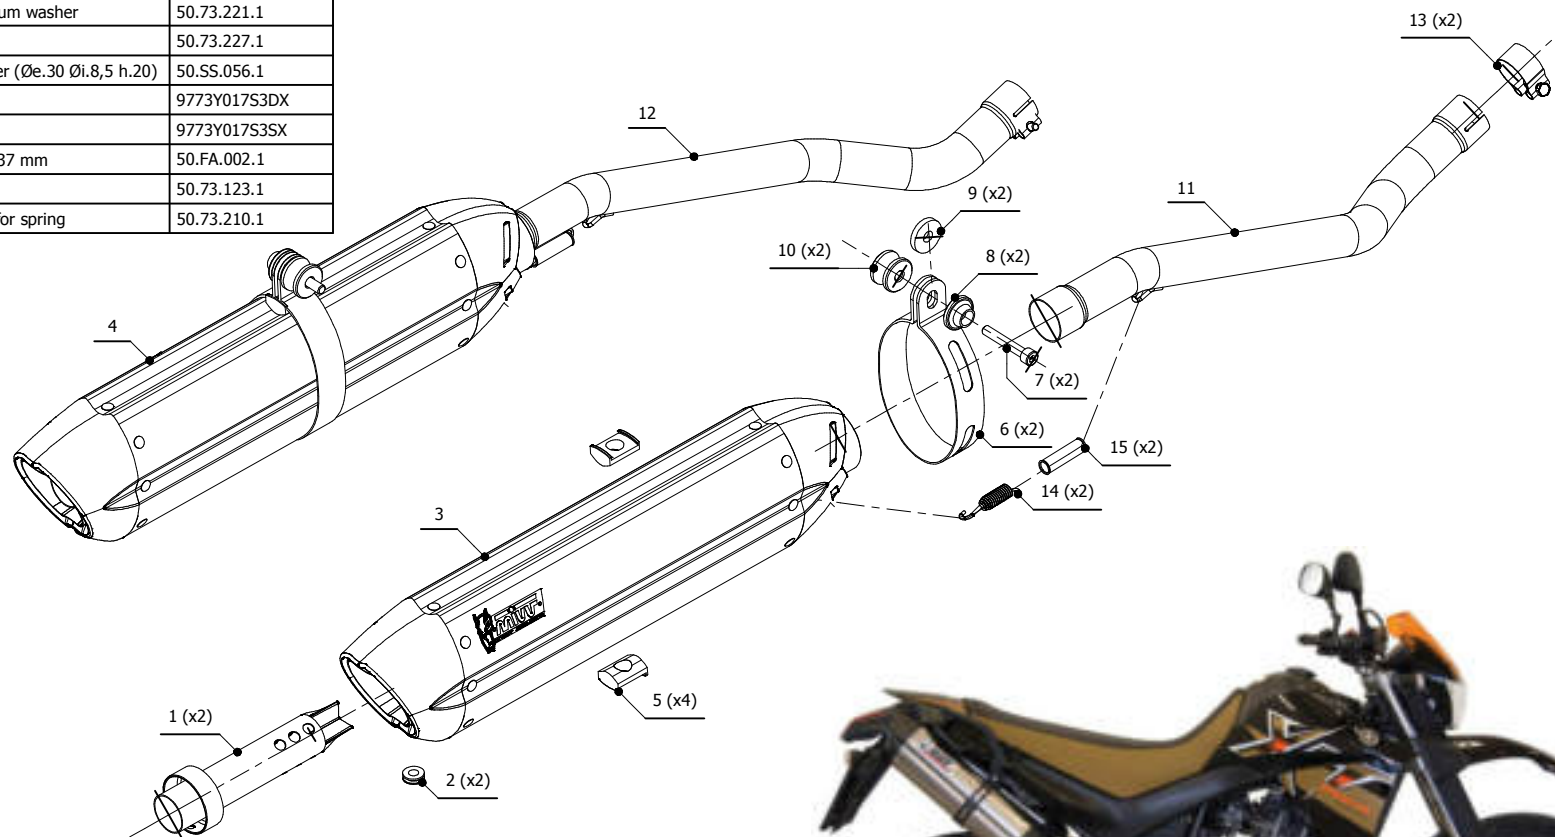

MODEL YAMAHA XT 660 X / R

YEAR 2004-->

LINE SPORT

MUFFLER SUONO

SCHEMATIC

ELENCO PARTI / PARTS LIST

#	QTÀ / QTY	DESCRIZIONE / DESCRIPTION	CODICE / CODE
1	2	DB killer / DB killer	50.DK.070.0
2	2	Tappo in gomma / Rubber stopper	50.73.266.1
3	1	Silenziatore destro / Right muffler	SUONO 380 DX
4	1	Silenziatore sinistro / Left muffler	SUONO 380 SX
5	4	Tassello grande / Rubber big block	50.73.203.1
6	2	Staffa in carbonio / Carbon fiber bracket	50.SS.180.1
7	2	Vite M8x50 / Screw M8x50	50.73.074.1
8	2	Rondella in alluminio nera / Black aluminium washer	50.73.221.1
9	2	Rondella in gomma / Rubber washer	50.73.227.1
10	2	Distanziale in alluminio / Aluminium spacer (Øe.30 Øi.8,5 h.20)	50.SS.056.1
11	1	Tubo di raccordo destro / Right link pipe	9773Y017S3DX
12	1	Tubo di raccordo sinistro / Left link pipe	9773Y017S3SX
13	2	Fascetta Ø 34/37 mm / Pipe clamp Ø 34/37 mm	50.FA.002.1
14	2	Molla corta / Short Spring	50.73.123.1
15	2	Tubo in gomma per molla / Rubber pipe for spring	50.73.210.1

APPLICAZIONI / APPLICATIONS

CODICE / CODE	TUBO / PIPE	SILENZIATORE / MUFFLER	FASCETTA / CLAMP
Y.017.L7	INOX / ST. STEEL	INOX (COPPE CARBONIO) / ST. STEEL (CARBON CAPS)	CARBONIO / CARBON FIBER
Y.017.L9	INOX / ST. STEEL	STEEL BLACK	CARBONIO / CARBON FIBER