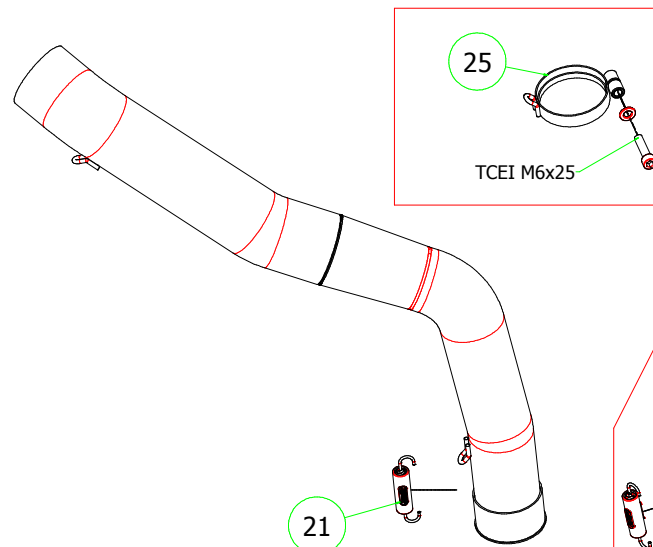

71391MI Mid Pipe

These Parts Allow fitting the stock collectors

71392MI Collectors

PARTI DI RICAMBIO / SPARE PARTS

ID	DESCRIZIONE / DESCRIPTION	71712AK cod	71712AKN cod	71712AO cod	71712AON cod	71712MK cod	71712MO cod	71712PK cod	71712PO cod	71391MI cod	71392MI cod
1	Fondello Posteriore / End Cap	5009472	5009472	5009384	5009384	5009472	5009384	5009472	5009384		
2	Fondello Posteriore Dx - Lat. / Right-lateral end cap										
3	Fondello Posteriore Sx-Sup. / Left-upper end cap										
4	Corpo Marmitta / Silencer Sleeve	5257128	5257161	5257128	5257161	5270122	5270122	5260371	5260371		
5	Corpo Marmitta "dx" / Right Silencer Sleeve										
6	Corpo Marmitta "sx" / Left Silencer Sleeve										
7	Materiale fonoassorbente / Sound-absorbant material	19003UN	19003UN	19003UN	19003UN	19003UN	19003UN	19003UN	19003UN		
8	Rivetto inox mm 4.8 / Stainless Steel 4.8 mm Rivet	3608011	3608011	3608011	3608011	3608011	3608011	3608011	3608011		
9A	Rivetto allum.mm.3.0 / Aluminium 3.0 mm Rivet	3608016	3608016	3608010	3608016	3608016	3608016	3608010	3608010		
9B	Rivetto allum.mm.3.0 nero / Black Aluminium 3.0 mm Rivet	3608016	3608016			3608016		3608016			
10A	Fascetta di Serraggio (Posteriore) / Strap For Rivets (Rear)	5495254	5495254	5495110	5495110	5495104	5495086	5495103	5495084		
10B	Fascetta di serraggio (Anteriore) / Strap For Rivets (Front)	5495110	5495110	5495110	5495110	5495086	5495086	5495084	5495084		
11	Fascetta di Sostegno / Silencer Clamp	5846147	5846147	5846147	5846147	5846147	5846147	5846147	5846147		
12	Guarnizione x Fascetta / Clamp Gasket										
13	Copri Fascetta / Stainless Steel Clamp Protection										
14	Staffa di Sostegno / Bracket										
15	Staffa sostegno "Dx" / Right Bracket										
16	Staffa sostegno "Sx" / Left Bracket										
17	Inserto Rapid Nut / Rapid nut insert										
18	Molla lunga gancio tondo / Long Spring With Round Hook										
19	Molla lunga gancio ad "U" / Long Spring With "U" Hook										
20	Molla corta gancio tondo / Short spring with roud hook										
21	Molla corta gancio ad "U" / Short Spring With "U" Hook	5281003	5281003	5281003	5281003	5281003	5281003	5281003	5281003	5281003	5281003
22	Targhetta Arrow / Arrow Plate	5855109	5855109	5855031	5855109	5855109	5855109	5855031	5855031		
23	Silenziatore Interno / Db Killer	5930027	5930027	5930027	5930027	5930027	5930027	5930027	5930027		
24	Seeger / Retain Clip	3640022	3640022	3640022	3640022	3640022	3640022	3640022	3640022		
25	Fascetta Stringitubo / Pipe Clamp									5495072	
26	Boccola / Bushing										5165155
27	Flangia / Flange										5525009
28	Protezione / Heat Shield										
29	Protezione Dx / Right heat shield										
30	Protezione Sx / Left heat shield										
31	Gommino Battuta Cavalletto / Rubber Kickstand Protection										
32	Guarnizione di tenuta / Gasket										
33	Tappo Sonda Lambda / Lambda Sensor Plug Bolt										5175001
34	Fondello carby / Carby cap	5704027	5704027			5704027		5704027			