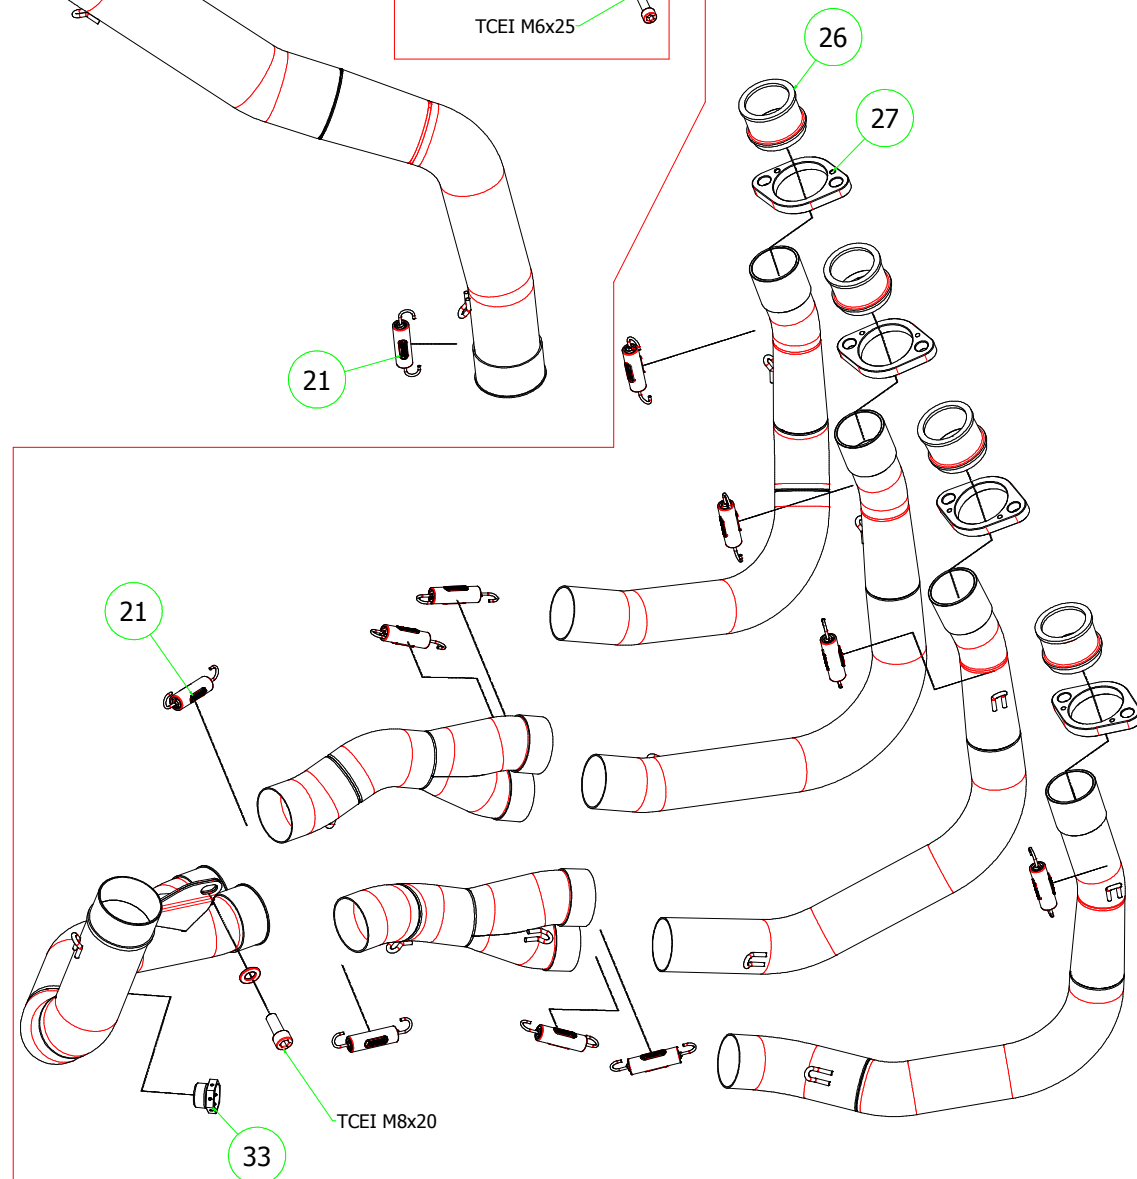

71391MI Mid Pipe

These Parts Allow fitting the stock collectors

71392MI Collectors

PARTI DI RICAMBIO / SPARE PARTS

ID	DESCRIZIONE / DESCRIPTION	71712AK cod	71712AKN cod	71712AO cod	71712AON cod	71712MK cod	71712MO cod	71712PK cod	71712PO cod	71391MI cod	71392MI cod
1	Fondello Posteriore / End Cap	5009472	5009472	5009384	5009384	5009472	5009384	5009472	5009384		
2	Fondello Posteriore Dx - Lat. / Right-lateral end cap										
3	Fondello Posteriore Sx-Sup. / Left-upper end cap										
4	Corpo Marmitta / Silencer Sleeve	5257128	5257161	5257128	5257161	5270122	5270122	5260371	5260371		
5	Corpo Marmitta "dx" / Right Silencer Sleeve										
6	Corpo Marmitta "sx" / Left Silencer Sleeve										
7	Materiale fonoassorbente / Sound-absorbant material	19003UN	19003UN	19003UN	19003UN	19003UN	19003UN	19003UN	19003UN		
8	Rivetto inox mm 4.8 / Stainless Steel 4.8 mm Rivet	3608011	3608011	3608011	3608011	3608011	3608011	3608011	3608011		
9A	Rivetto allum.mm.3.0 / Aluminium 3.0 mm Rivet	3608016	3608016	3608010	3608016	3608016	3608016	3608010	3608010		
9B	Rivetto allum.mm.3.0 nero / Black Aluminium 3.0 mm Rivet	3608016	3608016			3608016		3608016			
10A	Fascetta di Serraggio (Posteriore) / Strap For Rivets (Rear)	5495254	5495254	5495110	5495110	5495104	5495086	5495103	5495084		
10B	Fascetta di serraggio (Anteriore) / Strap For Rivets (Front)	5495110	5495110	5495110	5495110	5495086	5495086	5495084	5495084		
11	Fascetta di Sostegno / Silencer Clamp	5846147	5846147	5846147	5846147	5846147	5846147	5846147	5846147		
12	Guarnizione x Fascetta / Clamp Gasket										
13	Copri Fascetta / Stainless Steel Clamp Protection										
14	Staffa di Sostegno / Bracket										
15	Staffa sostegno "Dx" / Right Bracket										
16	Staffa sostegno "Sx" / Left Bracket										
17	Inserto Rapid Nut / Rapid nut insert										
18	Molla lunga gancio tondo / Long Spring With Round Hook										
19	Molla lunga gancio ad "U" / Long Spring With "U" Hook										
20	Molla corta gancio tondo / Short spring with roud hook										
21	Molla corta gancio ad "U" / Short Spring With "U" Hook	5281003	5281003	5281003	5281003	5281003	5281003	5281003	5281003	5281003	5281003
22	Targhetta Arrow / Arrow Plate	5855109	5855109	5855031	5855109	5855109	5855109	5855031	5855031		
23	Silenziatore Interno / Db Killer	5930027	5930027	5930027	5930027	5930027	5930027	5930027	5930027		
24	Seeger / Retain Clip	3640022	3640022	3640022	3640022	3640022	3640022	3640022	3640022		
25	Fascetta Stringitubo / Pipe Clamp									5495072	
26	Boccola / Bushing										5165155
27	Flangia / Flange										5525009
28	Protezione / Heat Shield										
29	Protezione Dx / Right heat shield										
30	Protezione Sx / Left heat shield										
31	Gommino Battuta Cavalletto / Rubber Kickstand Protection										
32	Guarnizione di tenuta / Gasket										
33	Tappo Sonda Lambda / Lambda Sensor Plug Bolt										5175001
34	Fondello carby / Carby cap	5704027	5704027			5704027		5704027			