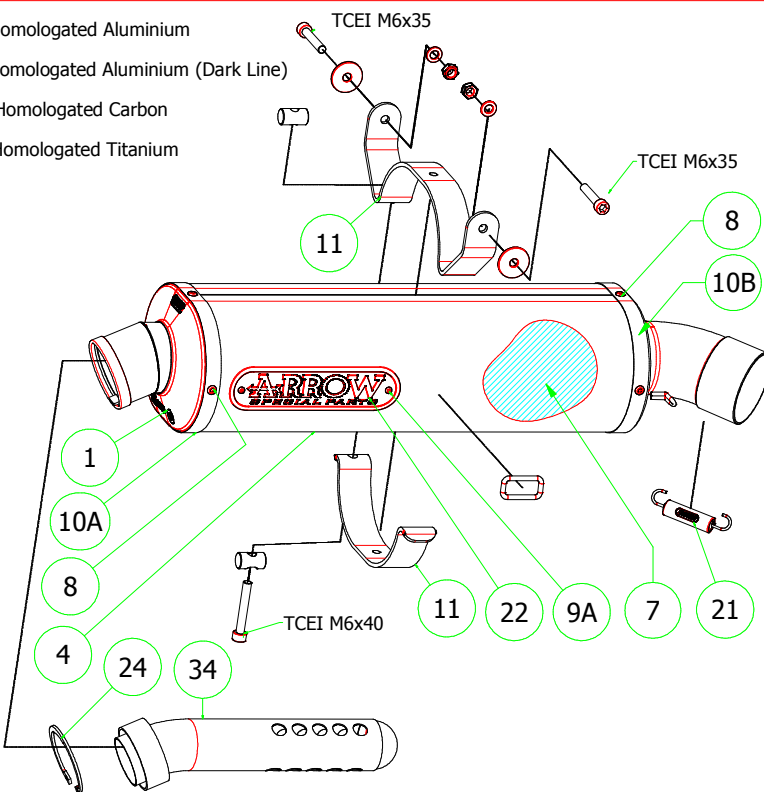

71391MI Mid Pipe

These Parts Allow fitting the stock collectors

71392MI Collectors

PARTI DI RICAMBIO / SPARE PARTS

ID	DESCRIZIONE / DESCRIPTION	71712AK cod	71712AKN cod	71712AO cod	71712AON cod	71712MK cod	71712MO cod	71712PK cod	71712PO cod	71391MI cod	71392MI cod
1	Fondello Posteriore / End Cap	5009472	5009472	5009384	5009384	5009472	5009384	5009472	5009384		
2	Fondello Posteriore Dx - Lat. / Right-lateral end cap										
3	Fondello Posteriore Sx-Sup. / Left-upper end cap										
4	Corpo Marmitta / Silencer Sleeve	5257128	5257161	5257128	5257161	5270122	5270122	5260371	5260371		
5	Corpo Marmitta "dx" / Right Silencer Sleeve										
6	Corpo Marmitta "sx" / Left Silencer Sleeve										
7	Materiale fonoassorbente / Sound-absorbant material	19003UN	19003UN	19003UN	19003UN	19003UN	19003UN	19003UN	19003UN		
8	Rivetto inox mm 4.8 / Stainless Steel 4.8 mm Rivet	3608011	3608011	3608011	3608011	3608011	3608011	3608011	3608011		
9A	Rivetto allum.mm.3.0 / Aluminium 3.0 mm Rivet	3608016	3608016	3608010	3608016	3608016	3608016	3608010	3608010		
9B	Rivetto allum.mm.3.0 nero / Black Aluminium 3.0 mm Rivet	3608016	3608016			3608016		3608016			
10A	Fascetta di Serraggio (Posteriore) / Strap For Rivets (Rear)	5495254	5495254	5495110	5495110	5495104	5495086	5495103	5495084		
10B	Fascetta di serraggio (Anteriore) / Strap For Rivets (Front)	5495110	5495110	5495110	5495110	5495086	5495086	5495084	5495084		
11	Fascetta di Sostegno / Silencer Clamp	5846147	5846147	5846147	5846147	5846147	5846147	5846147	5846147		
12	Guarnizione x Fascetta / Clamp Gasket										
13	Copri Fascetta / Stainless Steel Clamp Protection										
14	Staffa di Sostegno / Bracket										
15	Staffa sostegno "Dx" / Right Bracket										
16	Staffa sostegno "Sx" / Left Bracket										
17	Inserto Rapid Nut / Rapid nut insert										
18	Molla lunga gancio tondo / Long Spring With Round Hook										
19	Molla lunga gancio ad "U" / Long Spring With "U" Hook										
20	Molla corta gancio tondo / Short spring with roud hook										
21	Molla corta gancio ad "U" / Short Spring With "U" Hook	5281003	5281003	5281003	5281003	5281003	5281003	5281003	5281003	5281003	5281003
22	Targhetta Arrow / Arrow Plate	5855109	5855109	5855031	5855109	5855109	5855109	5855031	5855031		
23	Silenziatore Interno / Db Killer	5930027	5930027	5930027	5930027	5930027	5930027	5930027	5930027		
24	Seeger / Retain Clip	3640022	3640022	3640022	3640022	3640022	3640022	3640022	3640022		
25	Fascetta Stringitubo / Pipe Clamp									5495072	
26	Boccola / Bushing										5165155
27	Flangia / Flange										5525009
28	Protezione / Heat Shield										
29	Protezione Dx / Right heat shield										
30	Protezione Sx / Left heat shield										
31	Gommino Battuta Cavalletto / Rubber Kickstand Protection										
32	Guarnizione di tenuta / Gasket										
33	Tappo Sonda Lambda / Lambda Sensor Plug Bolt										5175001
34	Fondello carby / Carby cap	5704027	5704027			5704027		5704027			