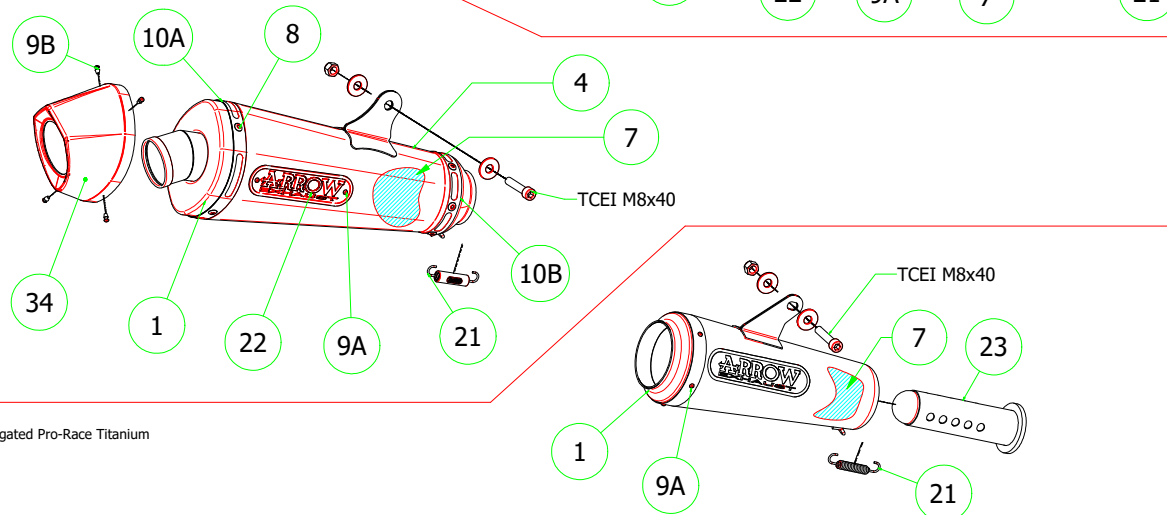

71841PR Homologated Pro-Race Titanium

71638MI Mid-Pipe (for original silencer)

71637MI Mid-Pipe (without catalyst)

71636MI Mid-Pipe (for original catalyst)

PARTI DI RICAMBIO / SPARE PARTS

ID	DESCRIZIONE / DESCRIPTION	71841AO cod	71841AON cod	71841AK cod	71841AKN cod	71841PK cod	71841XKI cod	71841PR cod	71636MI cod	71637MI cod	71638MI cod
1	Fondello Posteriore / End Cap	5009602	5009602	5009460	5009460	5009460	5009460	5009963			
2	Fondello Posteriore Dx - Lat. / Right-lateral end cap										
3	Fondello Posteriore Sx-Sup. / Left-upper end cap										
4	Corpo Marmitta / Silencer Sleeve	5257040	5257243	5257040	5257243	5260474	5254268				
5	Corpo Marmitta "dx" / Right Silencer Sleeve										
6	Corpo Marmitta "sx" / Left Silencer Sleeve										
7	Materiale fonoassorbente / Sound-absorbant material	5690109	5690109	5690109	5690109	5690109	5690083	19007UN			
8	Rivetto inox mm 4.8 / Stainless Steel 4.8 mm Rivet	3608011	3608011	3608011	3608011	3608011	3608011				
9A	Rivetto allum.mm.3.0 / Aluminium 3.0 mm Rivet	3608010	3608016	3608016	3608016	3608010	3608010	3608010			
9B	Rivetto allum.mm.3.0 nero / Black Aluminium 3.0 mm Rivet			3608017	3608017	3608016	3608016				
10A	Fascetta di Serraggio (Posteriore) / Strap For Rivets (Rear)	5495398	5495398	5495398	5495398	5495397	5495397				
10B	Fascetta di serraggio (Anteriore) / Strap For Rivets (Front)	5495058	5495058	5495058	5495058	5495055	5495310				
11	Fascetta di Sostegno / Silencer Clamp	5480067	5480067	5480067	5480067	5490007					
12	Guarnizione x Fascetta / Clamp Gasket	5630003	5630003	5630003	5630003						
13	Copri Fascetta / Stainless Steel Clamp Protection	5480004	5480004	5480004	5480004						
14	Staffa di Sostegno / Bracket										
15	Staffa sostegno "Dx" / Right Bracket										
16	Staffa sostegno "Sx" / Left Bracket										
17	Inserito Rapid Nut / Rapid nut insert										
18	Molla lunga gancio tondo / Long Spring With Round Hook										
19	Molla lunga gancio ad "U" / Long Spring With "U" Hook										
20	Molla corta gancio tondo / Short spring with roud hook										
21	Molla corta gancio ad "U" / Short Spring With "U" Hook	5281003	5281003	5281003	5281003	5281003	5281003	3416020			
22	Targhetta Arrow / Arrow Plate	5855031	5855109	5855109	5855109	5855031	5855031				
23	Silenziatore Interno / Db Killer										
24	Seeger / Retain Clip										
25	Fascetta Stringitubo / Pipe Clamp								3080013	3080017	3080017
26	Boccola / Bushing										
27	Flangia / Flange										
28	Protezione / Heat Shield										
29	Protezione Dx / Right heat shield										
30	Protezione Sx / Left heat shield										
31	Gommino Battuta Cavalletto / Rubber Kickstand Protection										
32	Guarnizione di tenuta / Gasket										
33A	Tappo Sonda Lambda / Lambda Sensor Plug Bolt										
33B	Riduzione Sonda Lambda / Lambda Sensor Adaptor										
34	Fondello carby / Carby cap			5704122	5704122	5704060	5704060				