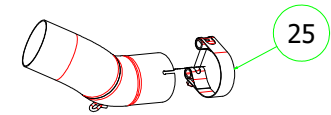

71841PR Homologated Pro-Race Titanium

71638MI Mid-Pipe (for original silencer)

71637MI Mid-Pipe (without catalyst)

71636MI Mid-Pipe (for original catalyst)

PARTI DI RICAMBIO / SPARE PARTS

ID	DESCRIZIONE / DESCRIPTION	71841AO cod	71841AON cod	71841AK cod	71841AKN cod	71841PK cod	71841XKI cod	71841PR cod	71636MI cod	71637MI cod	71638MI cod
1	Fondello Posteriore / End Cap	5009602	5009602	5009460	5009460	5009460	5009460	5009963			
2	Fondello Posteriore Dx - Lat. / Right-lateral end cap										
3	Fondello Posteriore Sx-Sup. / Left-upper end cap										
4	Corpo Marmitta / Silencer Sleeve	5257040	5257243	5257040	5257243	5260474	5254268				
5	Corpo Marmitta "dx" / Right Silencer Sleeve										
6	Corpo Marmitta "sx" / Left Silencer Sleeve										
7	Materiale fonoassorbente / Sound-absorbant material	5690109	5690109	5690109	5690109	5690109	5690083	19007UN			
8	Rivetto inox mm 4.8 / Stainless Steel 4.8 mm Rivet	3608011	3608011	3608011	3608011	3608011	3608011				
9A	Rivetto allum.mm.3.0 / Aluminium 3.0 mm Rivet	3608010	3608016	3608016	3608016	3608010	3608010	3608010			
9B	Rivetto allum.mm.3.0 nero / Black Aluminium 3.0 mm Rivet			3608017	3608017	3608016	3608016				
10A	Fascetta di Serraggio (Posteriore) / Strap For Rivets (Rear)	5495398	5495398	5495398	5495398	5495397	5495397				
10B	Fascetta di serraggio (Anteriore) / Strap For Rivets (Front)	5495058	5495058	5495058	5495058	5495055	5495310				
11	Fascetta di Sostegno / Silencer Clamp	5480067	5480067	5480067	5480067	5490007					
12	Guarnizione x Fascetta / Clamp Gasket	5630003	5630003	5630003	5630003						
13	Copri Fascetta / Stainless Steel Clamp Protection	5480004	5480004	5480004	5480004						
14	Staffa di Sostegno / Bracket										
15	Staffa sostegno "Dx" / Right Bracket										
16	Staffa sostegno "Sx" / Left Bracket										
17	Inserito Rapid Nut / Rapid nut insert										
18	Molla lunga gancio tondo / Long Spring With Round Hook										
19	Molla lunga gancio ad "U" / Long Spring With "U" Hook										
20	Molla corta gancio tondo / Short spring with roud hook										
21	Molla corta gancio ad "U" / Short Spring With "U" Hook	5281003	5281003	5281003	5281003	5281003	5281003	3416020			
22	Targhetta Arrow / Arrow Plate	5855031	5855109	5855109	5855109	5855031	5855031				
23	Silenziatore Interno / Db Killer										
24	Seeger / Retain Clip										
25	Fascetta Stringitubo / Pipe Clamp								3080013	3080017	3080017
26	Boccola / Bushing										
27	Flangia / Flange										
28	Protezione / Heat Shield										
29	Protezione Dx / Right heat shield										
30	Protezione Sx / Left heat shield										
31	Gommino Battuta Cavalletto / Rubber Kickstand Protection										
32	Guarnizione di tenuta / Gasket										
33A	Tappo Sonda Lambda / Lambda Sensor Plug Bolt										
33B	Riduzione Sonda Lambda / Lambda Sensor Adaptor										
34	Fondello carby / Carby cap			5704122	5704122	5704060	5704060				