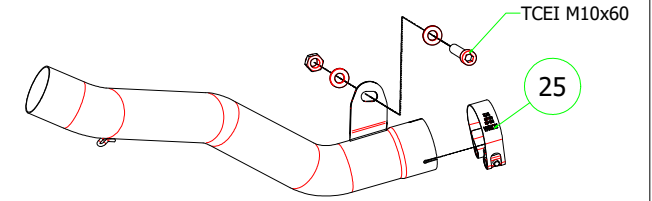

71841PR Homologated Pro-Race Titanium

71638MI Mid-Pipe (for original silencer)

71637MI Mid-Pipe (without catalyst)

71636MI Mid-Pipe (for original catalyst)

PARTI DI RICAMBIO / SPARE PARTS

ID	DESCRIZIONE / DESCRIPTION	71841AO cod	71841AON cod	71841AK cod	71841AKN cod	71841PK cod	71841XKI cod	71841PR cod	71636MI cod	71637MI cod	71638MI cod
1	Fondello Posteriore / End Cap	5009602	5009602	5009460	5009460	5009460	5009460	5009963			
2	Fondello Posteriore Dx - Lat. / Right-lateral end cap										
3	Fondello Posteriore Sx-Sup. / Left-upper end cap										
4	Corpo Marmitta / Silencer Sleeve	5257040	5257243	5257040	5257243	5260474	5254268				
5	Corpo Marmitta "dx" / Right Silencer Sleeve										
6	Corpo Marmitta "sx" / Left Silencer Sleeve										
7	Materiale fonoassorbente / Sound-absorbant material	5690109	5690109	5690109	5690109	5690109	5690083	19007UN			
8	Rivetto inox mm 4.8 / Stainless Steel 4.8 mm Rivet	3608011	3608011	3608011	3608011	3608011	3608011				
9A	Rivetto allum.mm.3.0 / Aluminium 3.0 mm Rivet	3608010	3608016	3608016	3608016	3608010	3608010	3608010			
9B	Rivetto allum.mm.3.0 nero / Black Aluminium 3.0 mm Rivet			3608017	3608017	3608016	3608016				
10A	Fascetta di Serraggio (Posteriore) / Strap For Rivets (Rear)	5495398	5495398	5495398	5495398	5495397	5495397				
10B	Fascetta di serraggio (Anteriore) / Strap For Rivets (Front)	5495058	5495058	5495058	5495058	5495055	5495310				
11	Fascetta di Sostegno / Silencer Clamp	5480067	5480067	5480067	5480067	5490007					
12	Guarnizione x Fascetta / Clamp Gasket	5630003	5630003	5630003	5630003						
13	Copri Fascetta / Stainless Steel Clamp Protection	5480004	5480004	5480004	5480004						
14	Staffa di Sostegno / Bracket										
15	Staffa sostegno "Dx" / Right Bracket										
16	Staffa sostegno "Sx" / Left Bracket										
17	Inserito Rapid Nut / Rapid nut insert										
18	Molla lunga gancio tondo / Long Spring With Round Hook										
19	Molla lunga gancio ad "U" / Long Spring With "U" Hook										
20	Molla corta gancio tondo / Short spring with roud hook										
21	Molla corta gancio ad "U" / Short Spring With "U" Hook	5281003	5281003	5281003	5281003	5281003	5281003	3416020			
22	Targhetta Arrow / Arrow Plate	5855031	5855109	5855109	5855109	5855031	5855031				
23	Silenziatore Interno / Db Killer										
24	Seeger / Retain Clip										
25	Fascetta Stringitubo / Pipe Clamp								3080013	3080017	3080017
26	Boccola / Bushing										
27	Flangia / Flange										
28	Protezione / Heat Shield										
29	Protezione Dx / Right heat shield										
30	Protezione Sx / Left heat shield										
31	Gommino Battuta Cavalletto / Rubber Kickstand Protection										
32	Guarnizione di tenuta / Gasket										
33A	Tappo Sonda Lambda / Lambda Sensor Plug Bolt										
33B	Riduzione Sonda Lambda / Lambda Sensor Adaptor										
34	Fondello carby / Carby cap			5704122	5704122	5704060	5704060				